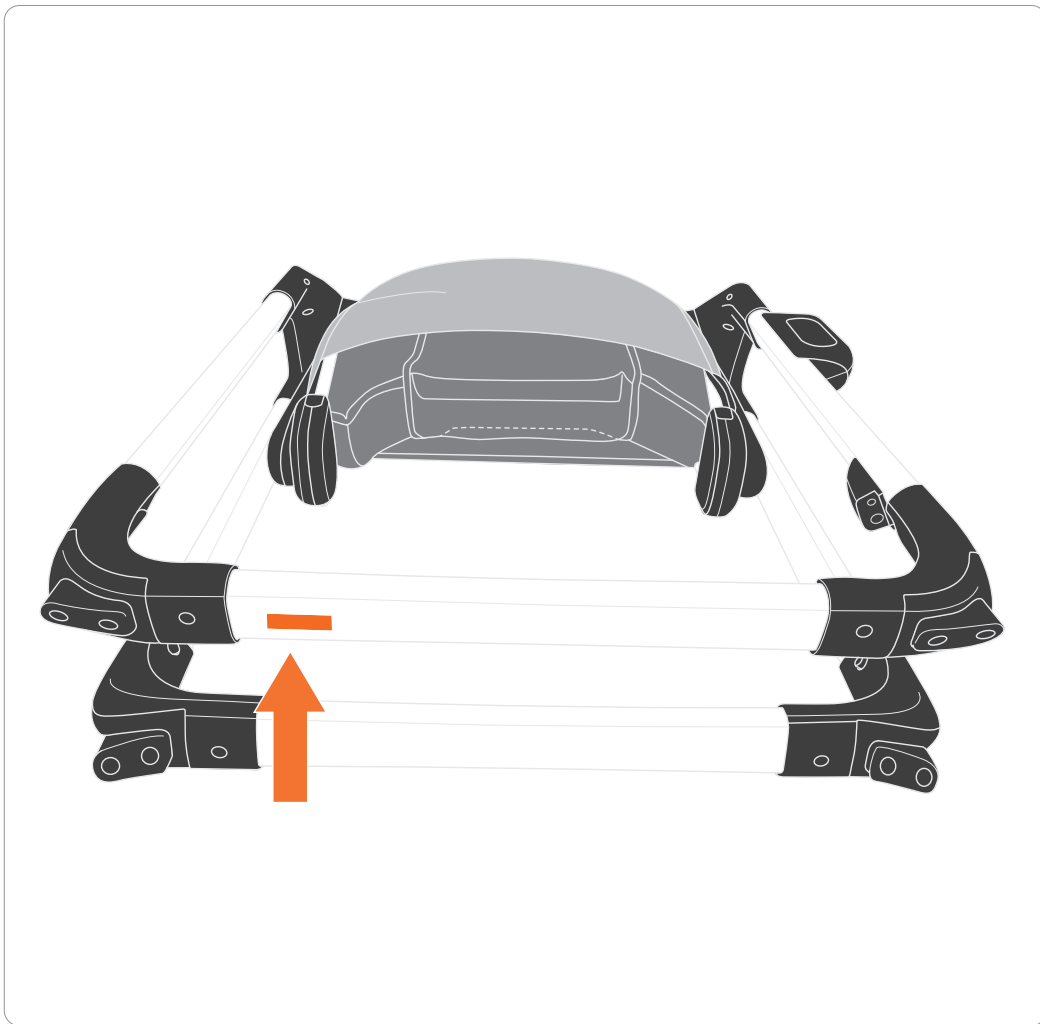

Prodotto **Altalena**
Product *Swing*

Modello • **Wave**
Model